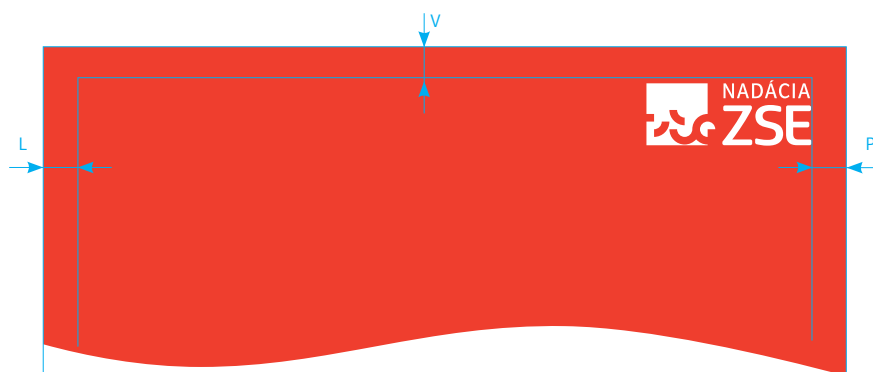

1.4 Odsadenia v layoute

Logotyp
NADÁCIA ZSE
1. 8. 2016

Veľkosť logotypu a vzdialenosť od okrajov dokumentu vychádza z formátu A4. Pri tomto formáte je veľkosť štvorca značky logotypu 16 mm a od okrajov dokumentu je vzdialenosť 10 mm.

Táto záväzná veľkosť sa vždy zväčšuje alebo znižuje podľa šírky dokumentu, pričom sa úmerne zväčší logotyp aj jeho vzdialenosť od okrajov.

Zásada platí pre tlačoviny reklamného a informačného charakteru (inzeráty, letáky, plagáty, brožúry...)

Formát A6, výška loga 8,5 mm,
odsadenie od okrajov:
L 5 mm, S 5 mm, P 5 mm

Formát A5, výška loga 12 mm,
odsadenie od okrajov:
L 7 mm, S 7 mm, P 7 mm

Formát DL, výška loga 12 mm,
odsadenie od okrajov:
L 8 mm, S 8 mm, P 8 mm

Formát A4, výška loga 16 mm,
odsadenie od okrajov:
L 10 mm, S 10 mm, P 10 mm

Formát A3, výška loga 22,7 mm,
odsadenie od okrajov:
L 14 mm, S 14 mm, P 14 mm

Formát A2, výška loga 32 mm,
odsadenie od okrajov:
L 20 mm, S 20 mm, P 20 mm

Formát A1, výška loga 45 mm,
odsadenie od okrajov:
L 28 mm, S 28 mm, P 28 mm

Formát A0, výška loga 64 mm,
odsadenie od okrajov:
L 40 mm, S 40 mm, P 40 mm