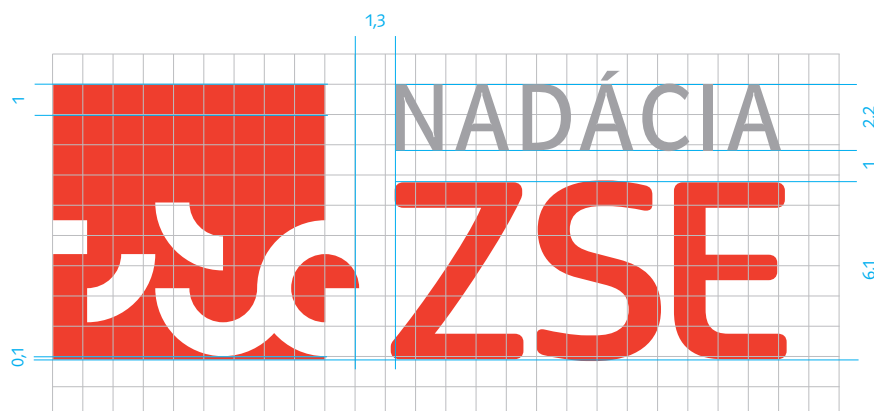

# Logotyp

NADÁCIA ZSE  
01.05.2022

1.1	Logotyp	3
1.2	Popis logotypu	4
1.3	Práca s veľkosťou logotypu	5
1.4	Odsadenia v layoute	6
1.5	Logotyp vo vzťahu k logám tretích strán	7
1.6	Farebnosť - pozitív	8
1.7	Farebnosť - negatív	9
1.8	Piktogram ako samostatný grafický prvok	10

## 1.1 Logotyp

Logotyp  
NADÁCIA ZSE  
1. 8. 2016

„NADÁCIA“ - použité písmo:  
Polo ZE11K Buch.  
Farebnosť logotypu je červená  
Pantone Warm Red  
(CMYK: 0/90/90/0)  
a sivá Pantone Cool Gray 8.  
(CMYK: 0/0/0/43)

Základným kompozičným prvkom je štvorec s dĺžkou hrany 1. Všetky ostatné rozmery sa odvodzujú od rozmeru základnej jednotky vo vyznačených pomeroch.

Logo sa umiestňuje len vodorovne.

Vzorovú predlohu nemožno žiadnym spôsobom meniť. Logo sa nesmie nikdy používať priamo v texte.

Logotyp NADÁCIE ZSE pozostáva z piktogramu v tvare štvorca s bielymi grafickými segmentami a nápisu NADÁCIE ZSE. Vzájomná poloha piktogramu a logotypu je exaktne definovaná. Akákoľvek deformácia alebo farebná odchýlka je neprípustná.