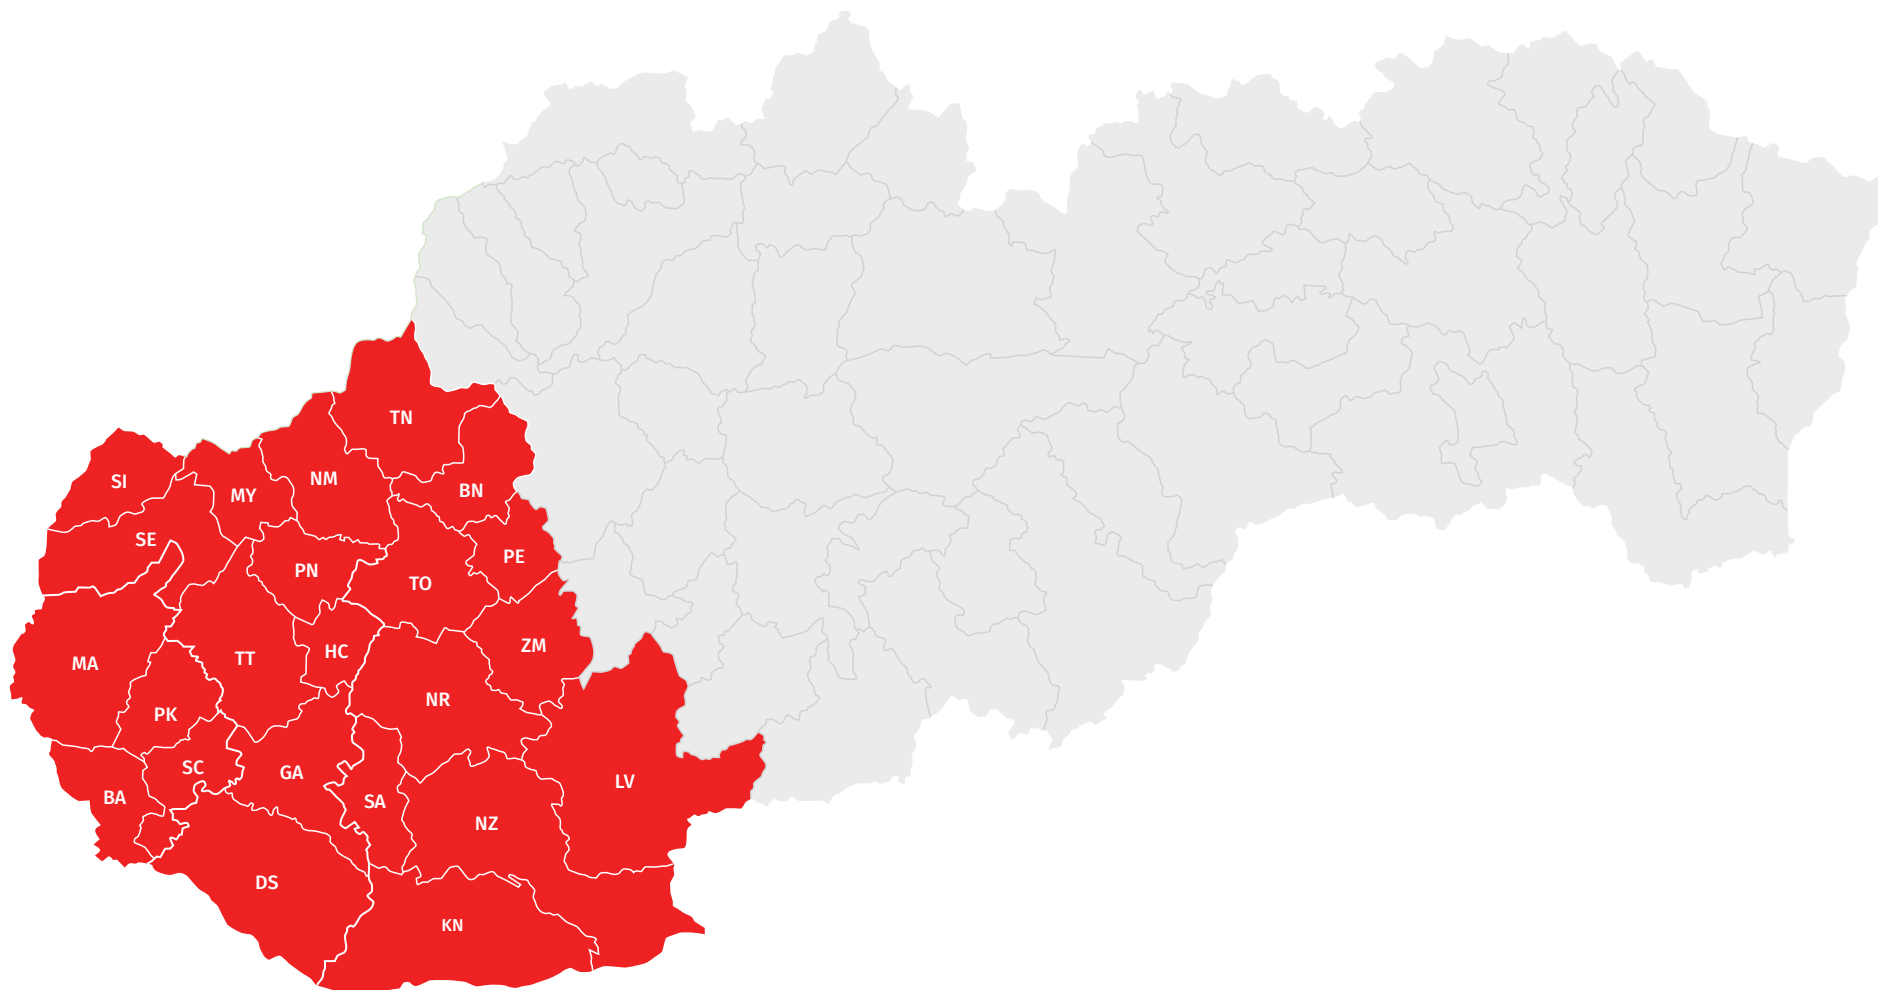

Okresy v pôsobnosti ZSE, kde vaše projekty radi podporíme

Okresy v pôsobnosti ZSE, kde vaše projekty radi podporíme

Bratislavský kraj

Bratislava I, Bratislava II, Bratislava III, Bratislava IV, Bratislava V, Malacky, Pezinok, Senec

Trnavský kraj

Dunajská Streda, Galanta, Hlohovec, Piešťany, Senica, Skalica, Trnava

Trenčiansky kraj

Bánovce nad Bebravou, Myjava, Nové Mesto nad Váhom, Partizánske, Trenčín

Nitriansky kraj

Komárno, Levice, Nitra, Nové Zámky, Šaľa, Topolčany, Zlaté Moravce